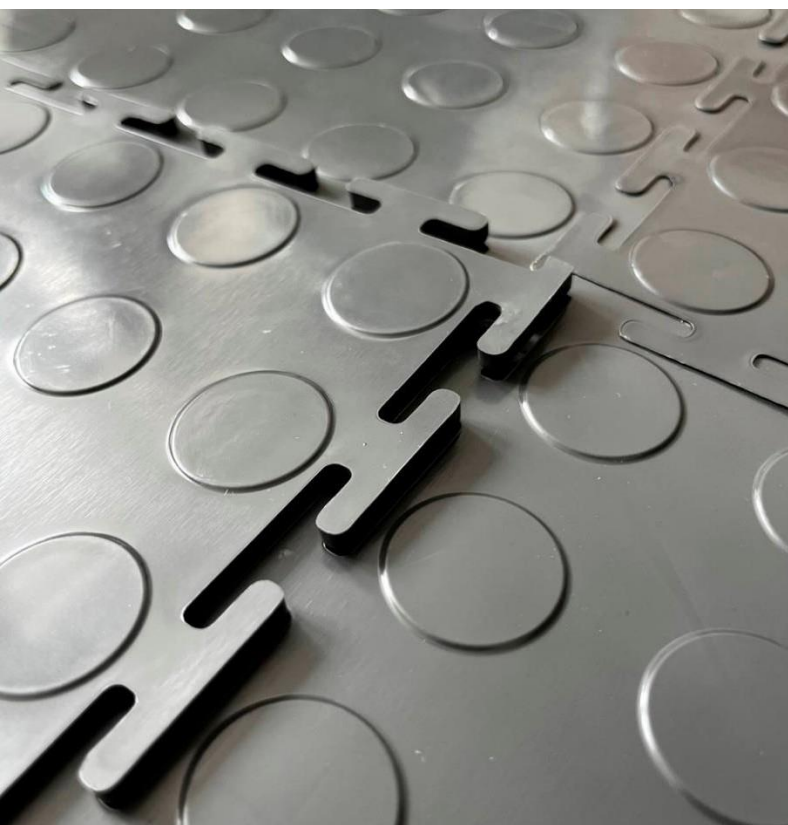

RAL 9005

RAL 8025

RAL 7037

RAL 7035

RAL 5005

RAL 6029

RAL 3020

RAL 1016

Модель: Industrial Line

Размер	Толщина	Цена за 1 м2 | До < 100 (м2)	До 200 м2	До 300 м2	До 500 м2	До 1000 м2
500 x 500 мм	5 мм	1660 Р	1610 Р	1560 Р	1490 Р	1470 Р
	7 мм	2130 Р	2080 Р	2010 Р	1950 Р	1880 Р

Цены указаны за 1 м2 стандартный
серый цвет RAL 7037

Наценка на цветные позиции
5 мм = 160 р | 7 мм = 200 р | 9 мм = 240 р

Цветные позиции делаем
под заказ от 30 м2