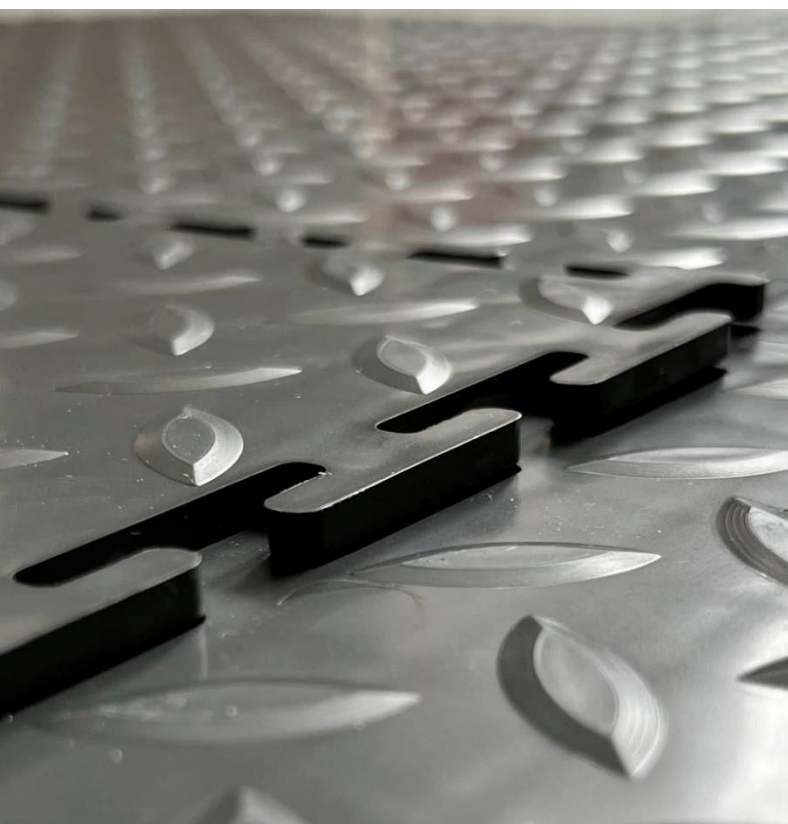

RAL 9005

RAL 8025

RAL 7037

RAL 7035

RAL 5005

RAL 6029

RAL 3020

RAL 1016

Модель: Industrial Classic

Размер	Толщина	Цена за 1 м2 | До < 100 (м2)	До 200 м2	До 300 м2	До 500 м2	До 1000 м2
500 x 500 мм	5 мм	1660 Р	1610 Р	1560 Р	1490 Р	1470 Р
	7 мм	2130 Р	2080 Р	2010 Р	1950 Р	1880 Р

Цены указаны за 1 м2 стандартный
серый цвет RAL 7037

Наценка на цветные позиции
5 мм = 160 р | 7 мм = 200 р | 9 мм = 240 р

Цветные позиции делаем
под заказ от 30 м2